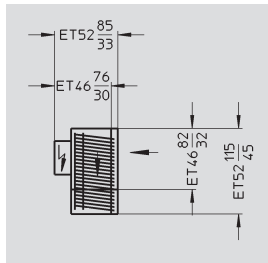

Versionen und technische Daten

Auslage		ET 46	
		cm	inch
Arbeitsbreite	max.	46,00	18 1/8
	min.	45,00	17 6/8
Einlaufhöhe	max.	95,00	37 3/8
		m/min.	inch/min.
Geschwindigkeit	min.	40	1575
	max.	150	5906

MBO Maschinenbau Oppenweiler Binder GmbH & Co. KG
 Grabenstr. 4-6 ■ 71570 Oppenweiler
 Tel. +49 (0) 7191/46-0 ■ Fax +49 (0) 7191/46-34
 info@mbo-folder.com
www.mbo-folder.com